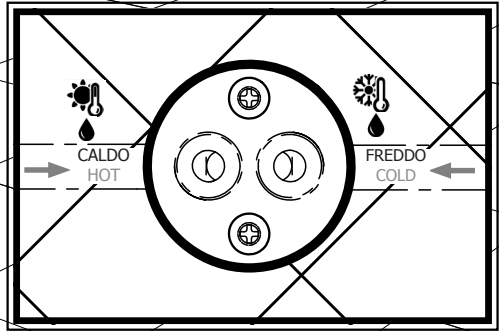

EL033

1

Montaggio
Assembly

2

G 1/2"

3

4 a

b

c

5 a

b

6

D

Deviatore
Diverter

STOP

M