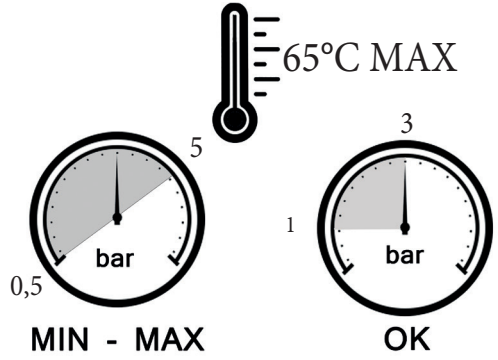

EL033

1

Montaggio
Assembly

2

G 1/2"

3

4 a

b

c

5 a

b

6

D

Deviatore
Diverter

STOP

M