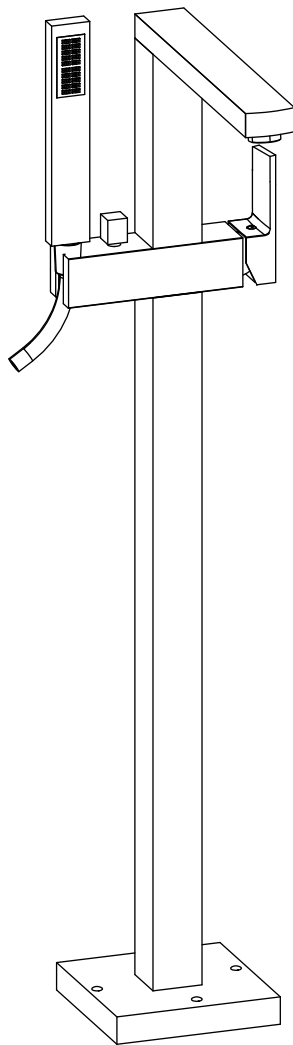

EL033

1

Montaggio
Assembly

2

G 1/2"

3

4 a

b

c

5 a

b

6

D

Deviatore
Diverter

STOP

M

Manutenzione
Service

Sostituzione Vitone Ceramico How to replace Ceramic Disc Valve

Sostituzione Doccetta How to replace Hand shower

c Sostituzione Aeratore How to replace Aerator

b Sostituzione Deviatore How to replace Diverter